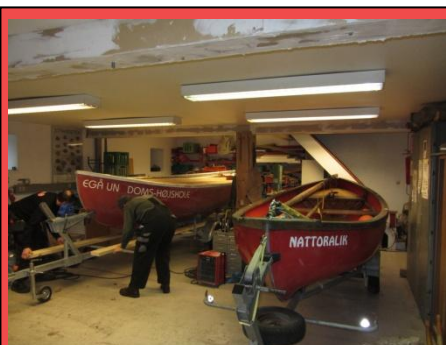

Alle Meginjoller skal opfylde CE krav.

Alle meginjoller der sejler under KFUM Spejderne skal have faste opdriftstanke samt ballast, der ligger fast under bundbrædder.

Projektgruppe bag Det mobile Søcenter har brugt vinteren til at sikre, at alle joller i Det mobile Søcenter kan opfylde CE-krav. Det er Arresøcentret, der lægger værkstedsfaciliteter til, hvilket vi er meget taknemmelige for.

(fortsætter)

(fortsat)

Flere af jollerne har fået monteret spander i bunden, lavet en "kiste" til bly og fået nye bundbrædder. Et arbejde der indtil nu har taget 4 weekender.